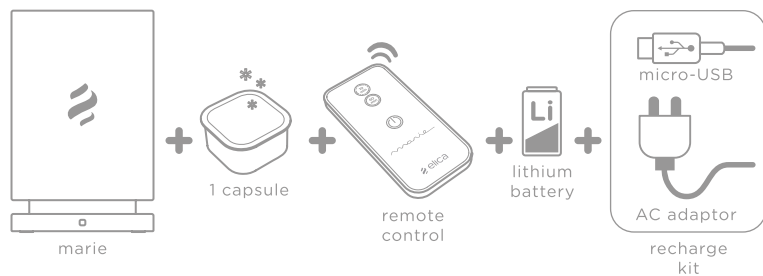

СТАРТОВЫЙ КОМПЛЕКТ

ELICA Showroom
via Pontaccio, 8
MILAN