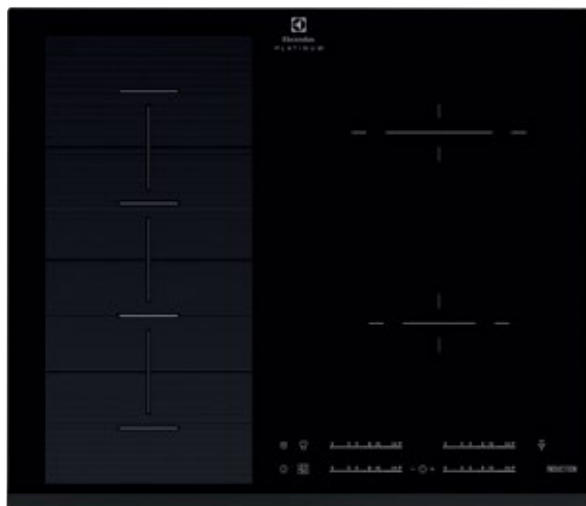

ЕНХ96455FK

Доступна в исполнении: 78 см (ЕНІ9855НFK)

Доступна в исполнении: 70 см (ЕНІ97543FK)