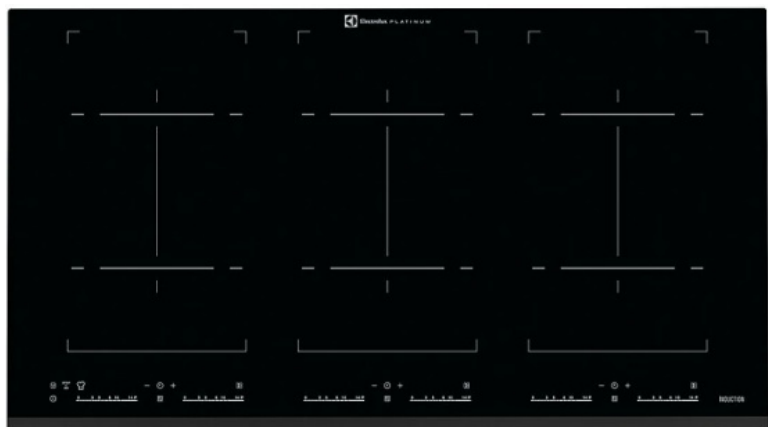

ЕНН99967FZ

Индукционная варочная поверхность Infinite Pro

Повара в ресторанах обычно используют три варочных поверхности: одна всегда включена на максимум, другая работает на средней мощности и третья – для поддержания тепла. Применяя функцию ProCook, вы можете пользоваться вашей поверхностью как профессионал. Вы просто передвигаете сковороду или кастрюлю по варочной поверхности, а электроника сама включает нужный уровень мощности – от жарки, до тушения и поддержания тепла

Точно и быстро контролируйте нагрев в ходе приготовления, а также используйте функцию паузы Stop@Go одним касанием

Объединяйте зоны для использования посуды любых форм и размеров с помощью функции Bridge (3 объединения)

Управляйте легко каждой зоной нагрева благодаря индивидуальным слайдерам

Комбинируйте 6 независимых зон нагрева