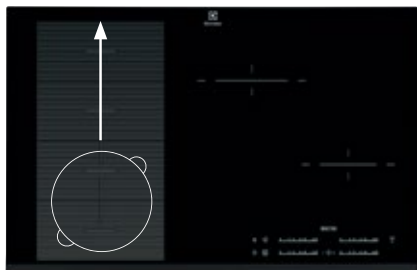

Обычное использование:
посуда стандартного размера

Bridge One:
Объединяйте зоны для использования посуды большего размера. В то же время используйте маленькую посуду для приготовления эспрессо или соуса

Bridge Two:
для использования большой посуды, как InfiniteGrill, или посуды для рыбы объедините все четыре сегмента

ProCook zone

ProCook

Готовьте как профессионал, используя три температурных зоны.

Разогрев:
высокая температура быстро разогреет блюдо

Приготовление:
средний уровень нагрева приготовит блюдо при точном поддержании температуры

Поддержание тепла:
низкий уровень нагрева для поддержания тепла блюд без высушивания их

ЕНН99967FZ

Индукционная варочная поверхность Infinite Pro