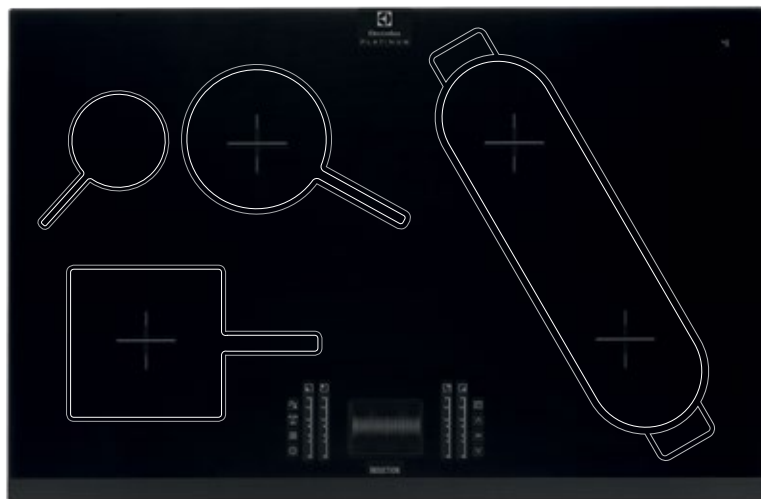

Индукционные варочные поверхности Electrolux

ELECTROLUX. Каждый день вкуснее с профессиональными технологиями

Безграничные возможности индукционных варочных поверхностей

Использование 2 зон нагрева для одной посуды:
функция Bridge

Закипает быстрее

На индукционной панели литр воды закипает за 4 минуты и 5 секунд – это наиболее эффективный вид панелей на данный момент.

Всего 2 минуты и 40 секунд

*По данным собственных тестов Electrolux