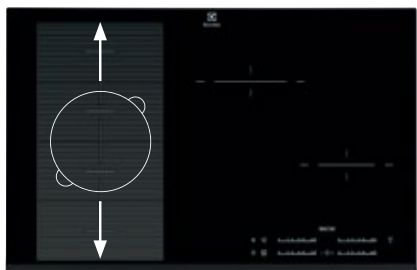

Bridge Two:
для использования большой посуды, как InfiniteGrill, или посуды для рыбы объедините все четыре сегмента

ProCook zone

ProCook

Готовьте как профессионал, используя три температурных зоны.

Разогрев:
высокая температура быстро разогреет блюдо

Приготовление:
средний уровень нагрева приготовит блюдо при точном поддержании температуры

Поддержание тепла:
низкий уровень нагрева для поддержания тепла блюд без высушивания их

ЕНН99967FZ

Индукционная варочная поверхность Infinite Pro