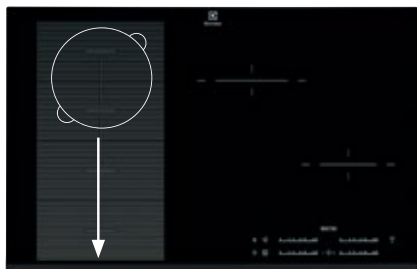

Обычное использование:
посуда стандартного размера

Bridge One:
Объединяйте зоны для использования посуды большего размера. В то же время используйте маленькую посуду для приготовления эспрессо или соуса

Bridge Two:
для использования большой посуды, как InfiniteGrill, или посуды для рыбы объедините все четыре сегмента

ProCook zone

ProCook

Готовьте как профессионал, используя три температурных зоны.

Разогрев:
высокая температура быстро разогреет блюдо

Приготовление:
средний уровень нагрева приготовит блюдо при точном поддержании температуры

Поддержание тепла:
низкий уровень нагрева для поддержания тепла блюд без высушивания их

ЕНН99967FZ

Индукционная варочная поверхность Infinite Pro