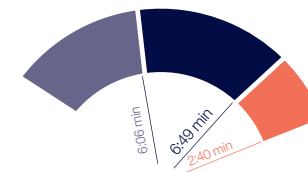

Закипает быстрее

На индукционной панели литр воды закипает за 4 минуты и 5 секунд – это наиболее эффективный вид панелей на данный момент.

Всего 2 минуты и 40 секунд

*По данным собственных тестов Electrolux